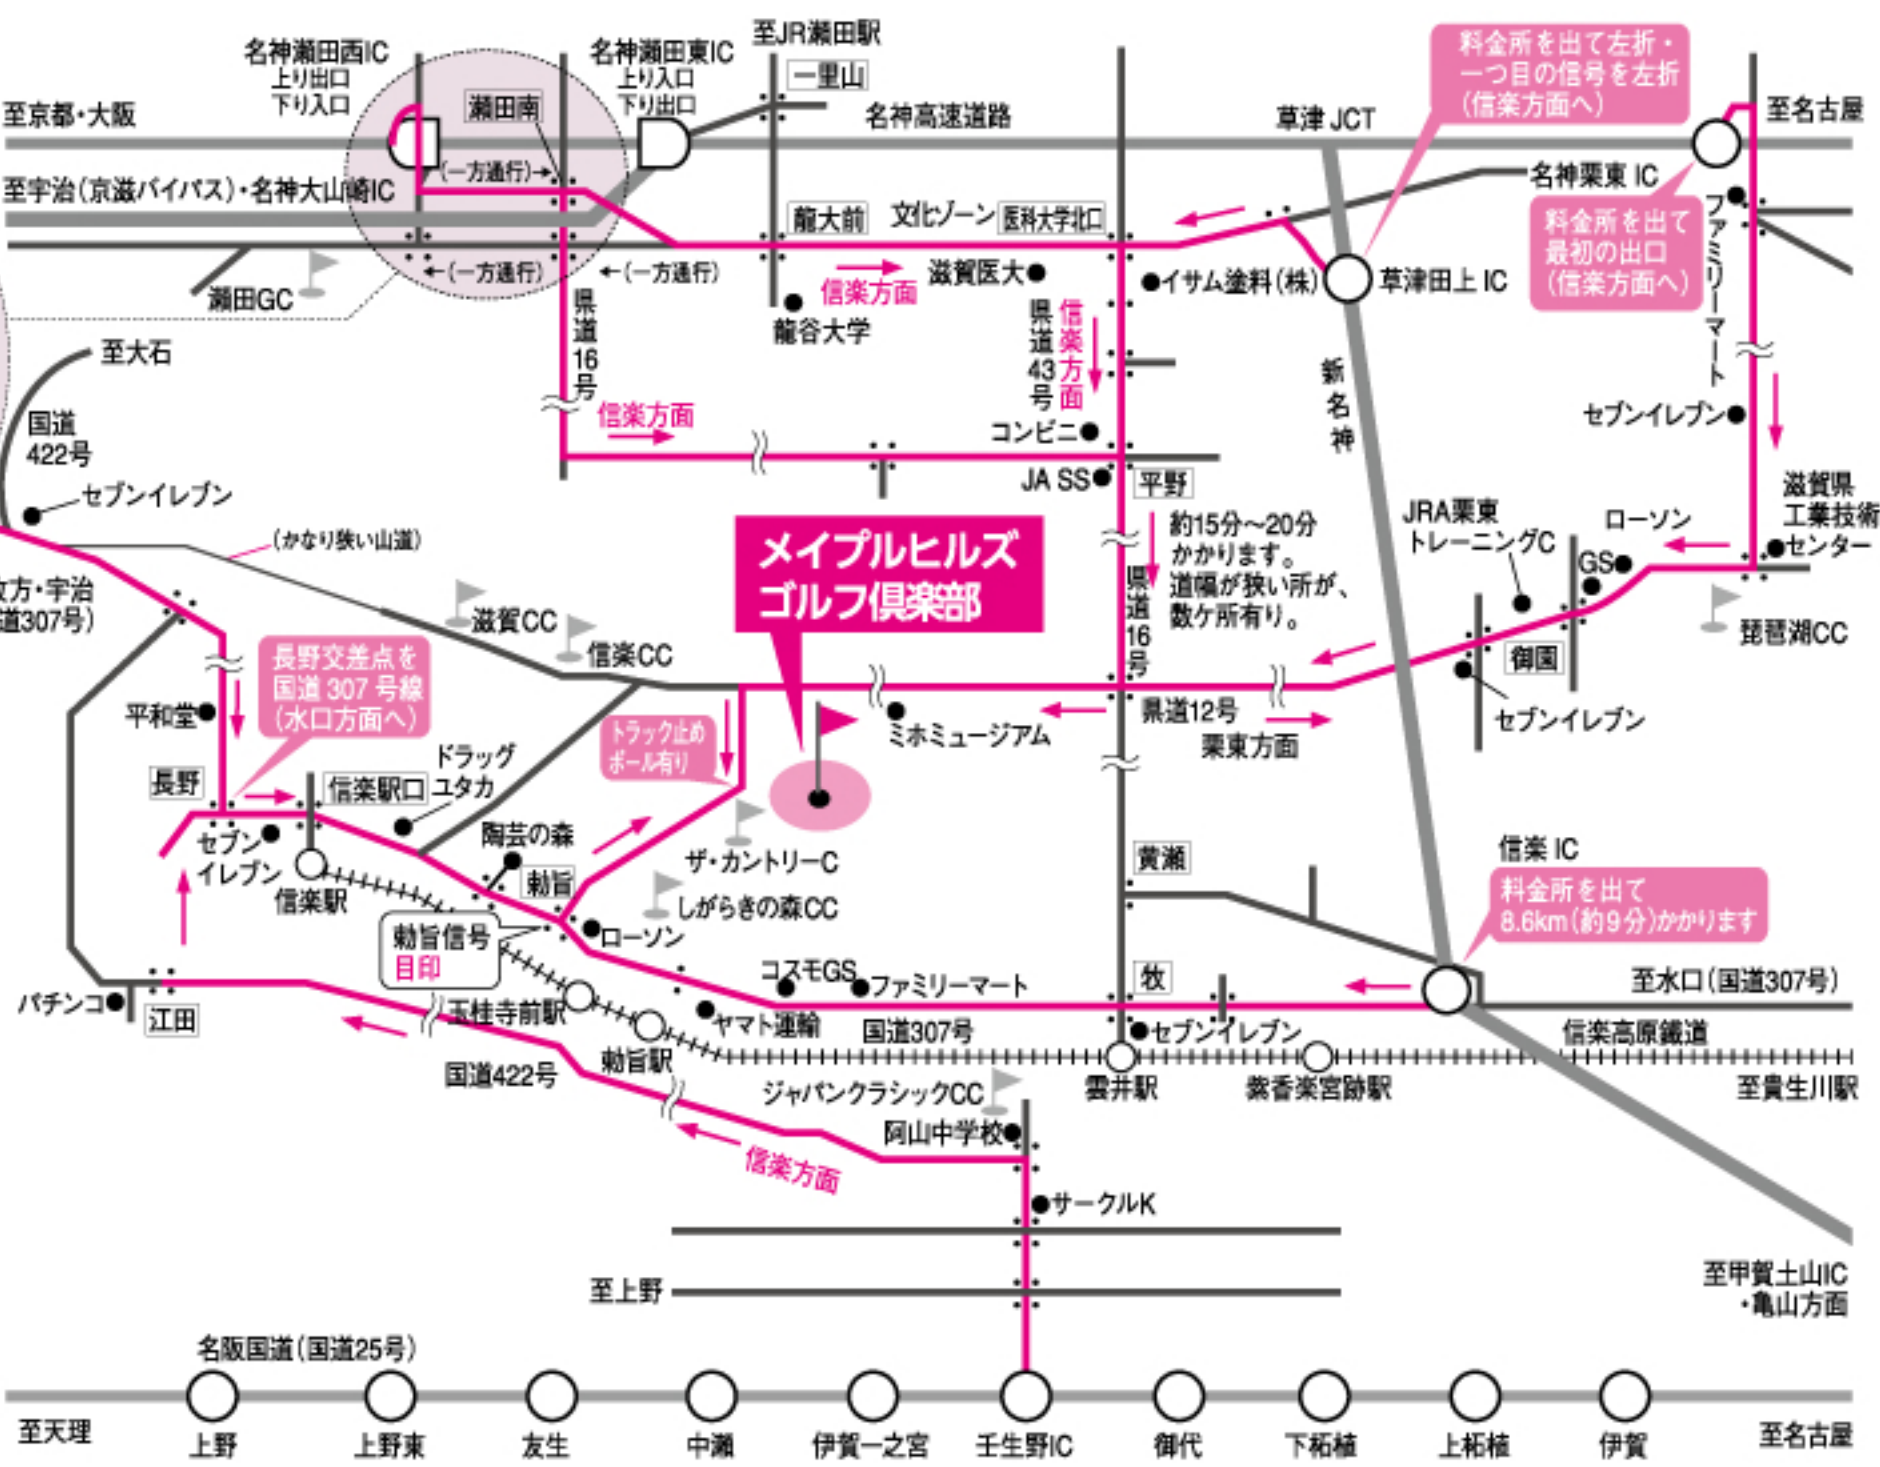

交通のご案内

- 新名神:信楽インターから.....約8.6km(約9分)
- 新名神:草津田上インターから.....約20km(約25分)
- 名神:瀬田西インターから.....約22km(約30分)
- 名神:栗東インターから.....約21km(約25分)
- 名神:瀬田東インターから.....約25km(約30分)
- 名阪:壬生野インターから.....約25km(約30分)

MAPLE HILLS GOLF CLUB