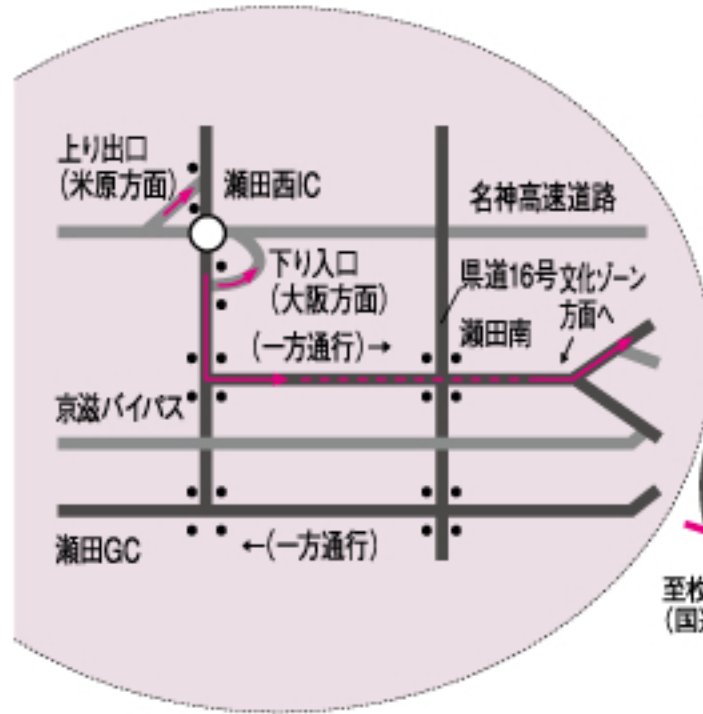

交通のご案内

- 新名神:信楽インターから.....約8.6km(約9分)
- 新名神:草津田上インターから.....約20km(約25分)
- 名神:瀬田西インターから.....約22km(約30分)
- 名神:栗東インターから.....約21km(約25分)
- 名神:瀬田東インターから.....約25km(約30分)
- 名阪:壬生野インターから.....約25km(約30分)

MAPLE HILLS GOLF CLUB