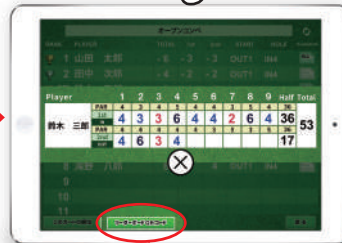

GPSによる正確な距離表示!  
スコアアップ間違いなし!

i Golf Shaper

順位がリアルタイムで入れ替わる! リーダーボードで大盛り上がり!!

幹事様から絶大な支持!!

プロトーナメント中継  
さながらの臨場感!!

ホールbyホールも見れる!! リーダーボード!

ライバル達には  
負けたくない!!

スコア・リーダーボードQRコード

スマホで  
スコアを持ち帰り!

スコア入力

入力しやすいスコア画面!

スコア速報

コンペも大盛り上がり!

4点間計測機能

コースを戦略的に攻められる!

機能満載! 楽しさ倍増!