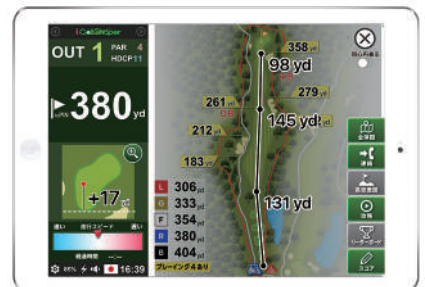

GPSによる正確な距離表示!  
スコアアップ間違いなし!

i Golf Shaper

順位がリアルタイムで入れ替わる! リーダーボードで大盛り上がり!!

幹事様から絶大な支持!!

プロトーナメント中継  
さながらの臨場感!!

ホールbyホールも見れる!! リーダーボード!

ライバル達には  
負けたくない!!

スコア・リーダーボードQRコード

スマホで  
スコアを持ち帰り!

スコア入力

入力しやすいスコア画面!

スコア速報

コンペも大盛り上がり!

4点間計測機能

コースを戦略的に攻められる!

機能満載! 楽しさ倍増!

- 多言語対応
- デジタル高低差
- 距離ボイスガイド
- ホール攻略
- 映像広告配信
- インターネットTV電話 etc..

パー以上なら花火と拍手!